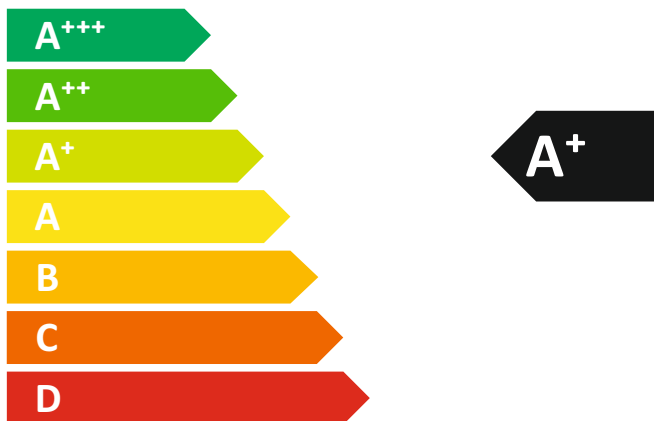

ENERG
енергия · ενέργεια

DEFRO EPSILON F 20

20 kW