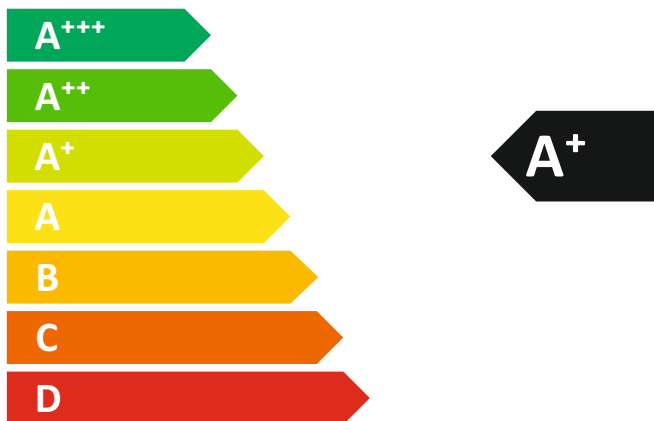

ENERG

енергия · ενέργεια

Y

IJA

IE

IA

DEFRO OPTIMA PROFIPPELL 17

17 kW