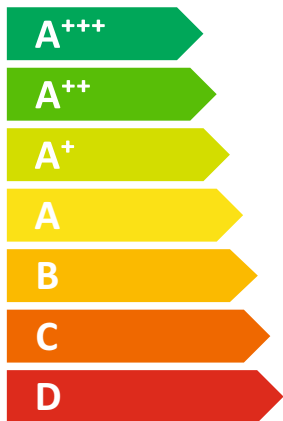

ENERG

енергия · ενέργεια

DEFRO DHP Premium 8

55 °C

35 °C

0 dB

59 dB