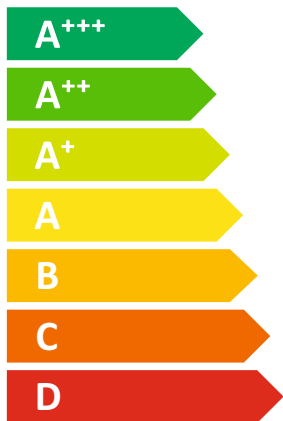

ENERG

енергия · ενέργεια

DEFRO DHP Premium 12

55 °C

35 °C

0 dB

60 dB

■ 09
■ **09**
■ 14
kW