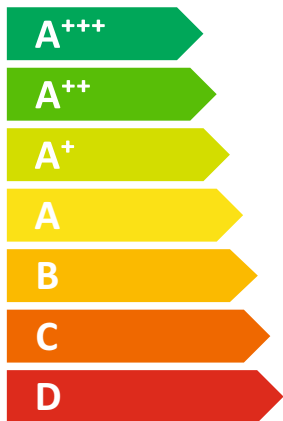

ENERG

енергия · ενέργεια

DEFRO DHP Premium 16

55 °C

35 °C

0 dB

70 dB