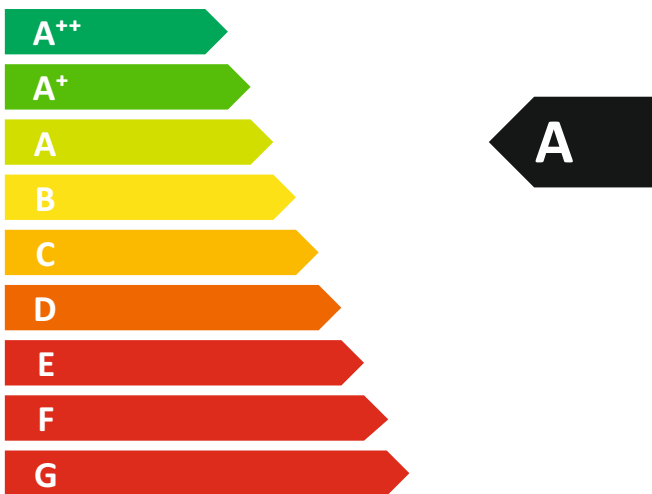

ENERG

енергия · ενεργεια

DEFRO[®]
heating technology

NP 35

36,9
kW

ENERGIA • ЕНЕРГИЯ • ΕΝΕΡΓΕΙΑ • ENERGIJA • ENERGY • ENERGIE • ENERGI

2015/1186