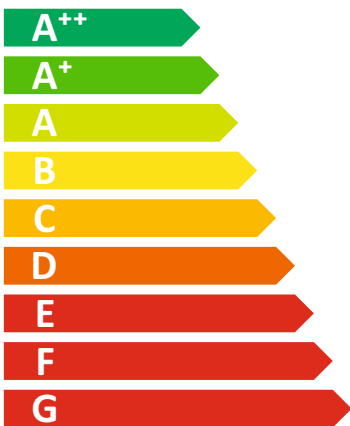

ENERG
енергия · ενέργεια

DEFRO[®]
heating technology

SIGMA UNI 16

16 kW

2017

2015/1187

ENERG

енергия · ενέργεια

Y

IJA

IE

IA

DEFRO[®]
heating technology

SIGMA UNI 20

20 kW

ENERG
енергия · ενέργεια

DEFRO[®]
heating technology

SIGMA UNI 24

24 kW

ENERG
енергия · ενέργεια

DEFRO[®]
heating technology

SIGMA UNI 36

36 kW

2017