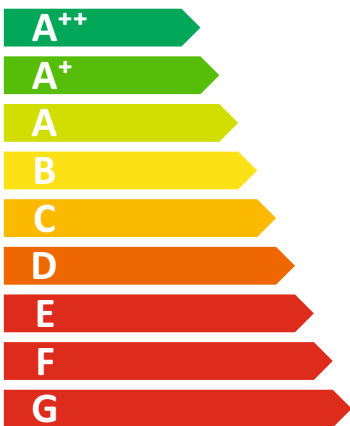

ENERG
енергия · ενέργεια

DEFRO[®]
heating technology

SIGMA UNI 16

16 kW

2017

2015/1187

ENERG

енергия · ενέργεια

Y

IJA

IE

IA

DEFRO[®]
heating technology

SIGMA UNI 20

20 kW

ENERG
енергия · ενέργεια

DEFRO[®]
heating technology

SIGMA UNI 24

24 kW

ENERG
енергия · ενέργεια

DEFRO[®]
heating technology

SIGMA UNI 36

36 kW

2017

2015/1187

ENERG
енергия · ενέργεια

DEFRO[®]
heating technology SIGMA UNI 48

48 kW

2017

2015/1187