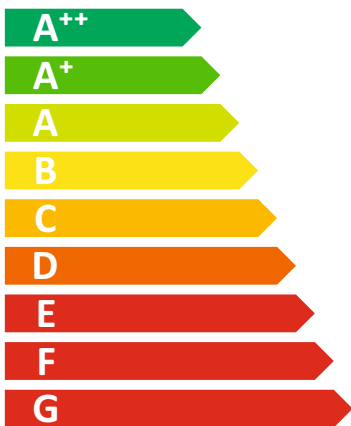

ENERG

енергия · ενέργεια

Y

IJA

IE

IA

DEFRO[®]
heating technology

KOMFORT EKO PZ 12

KOMFORT EKO PZ 25

26 kW

2017

2015/1187

ENERG

енергия · ενέργεια

Y

IJA

IE

IA

DEFRO[®]
heating technology

KOMFORT EKO PZ 30

30 kW

2017

2015/1187