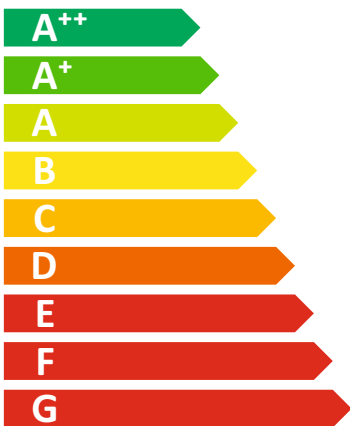

ENERG

енергия · ενέργεια

Y

IJA

IE

IA

DEFRO[®]
heating technology

KOMFORT EKO PZ 12

IA

DEFRO[®]
heating technology

KOMFORT EKO PZ 15

15 kW

2017

2015/1187

ENERG

енергия · ενέργεια