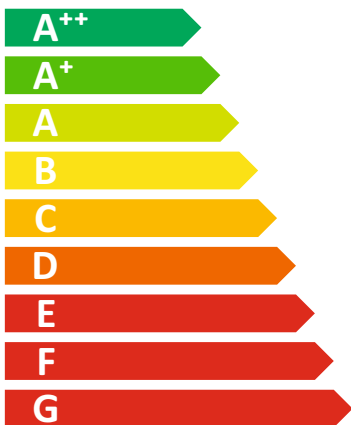

ENERG

енергия · ενέργεια

Y

IJA

IE

IA

DEFRO[®]
heating technology

KOMFORT EKO PZ 12

IA

DEFRO[®]
heating technology

KOMFORT EKO PZ 15

15 kW

2017

2015/1187

ENERG

енергия · ενέργεια