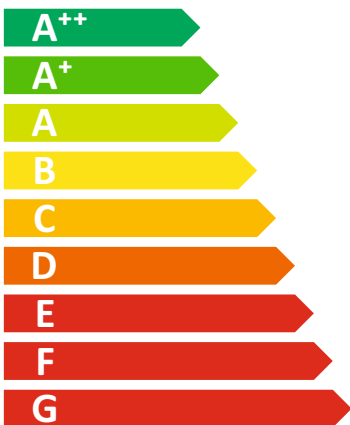

ENERG

енергия · ενέργεια

Y

IJA

IE

IA

DEFRO®
heating technology

KOMFORT EKO PZ 25

26 kW

2017

2015/1187